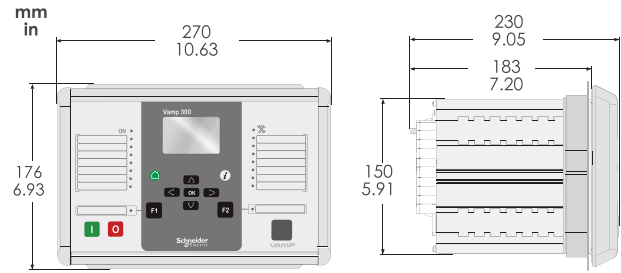

Габаритные размеры

Монтаж в дверцу

Монтаж в дверцу с рамкой

Монтаж на стенку отсека с выносным экраном