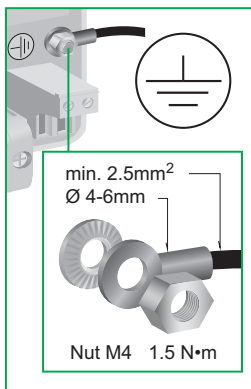

# Габариты VAMP 57

## PANEL MOUNTING VAMP 57

VAMP 57 УТОПЛЕННЫЙ МОНТАЖ