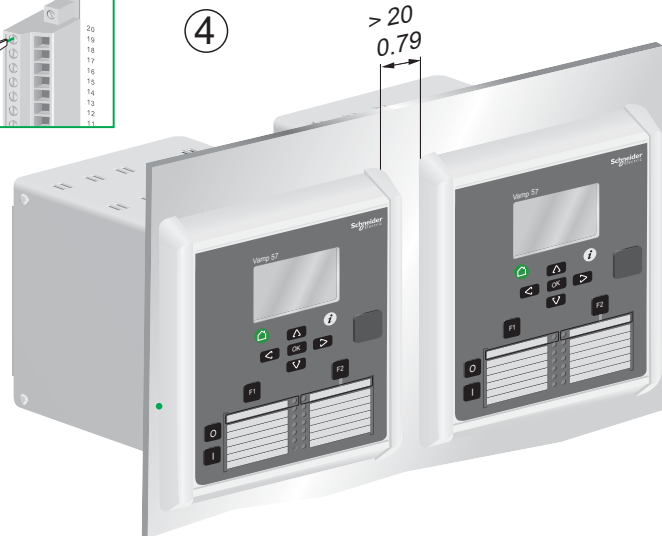

# Габариты VAMP 57

## PANEL MOUNTING VAMP 57

VAMP 57 УТОПЛЕННЫЙ МОНТАЖ