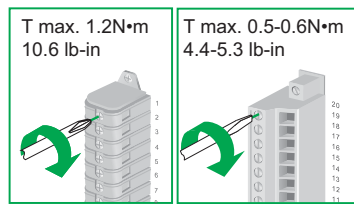

Габариты VAMP 57

PANEL MOUNTING VAMP 57

VAMP 57 УТОПЛЕННЫЙ МОНТАЖ