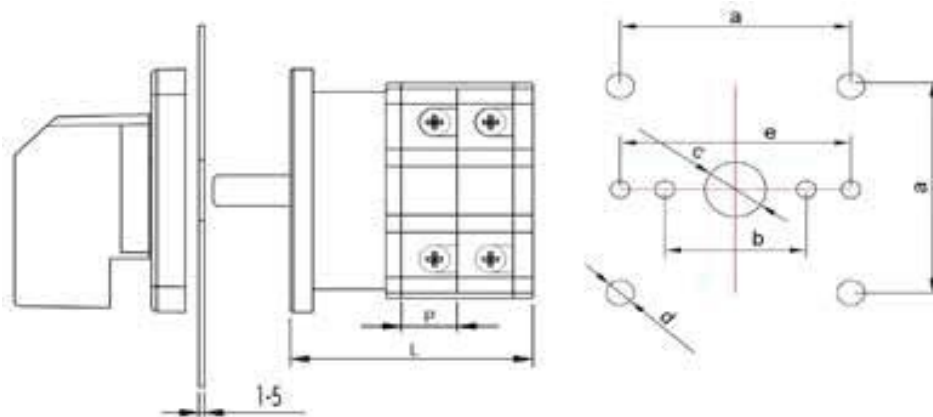

Стандарт

	A	B	C	D
PSA10	48	30,5	42,5	27
PSA16	48	30,5	42,5	27
PSA20	48	30,5	42,5	27
PSA25	48	30,5	42,5	27
PSA32	64	38	55	55
PSA40	64	38	55	55
PSA50	64	38	55	55
PSA63	64	38	55	55
PSA80	85	43	75	75
PSA120	95	43	85	85

Быстрая Установка

	A	B	C	D
PSA10	48	31	42,5	27
PSA16	48	31	42,5	27
PSA20	48	31	42,5	27
PSA25	48	31	42,5	27
PSA32	64	40	55	55
PSA40	64	40	55	55
PSA50	64	40	55	55
PSA63	64	40	55	55
PSA80	85	45	75	75
PSA120	95	45	85	85

Габариты

P	L								
	1	2	3	4	5	6	7	8	
PSA10	10	33,2	43,2	53,2	63,2	73,2	83,2	93,2	103,2
PSA16	10	33,2	43,2	53,2	63,2	73,2	83,2	93,2	103,2
PSA20	10	33,2	43,2	53,2	63,2	73,2	83,2	93,2	103,2
PSA25	12	35,2	47,2	59,2	71,2	83,2	95,2	107,2	119,2
PSA32	13	39,2	52,2	65,2	78,2	91,2	104,2	117,2	130,2
PSA40	15	41,2	56,2	71,2	86,2	101,2	116,2	131,2	146,2
PSA50	17,5	43,7	61,2	78,7	96,2	113,7	131,2	148,7	166,2
PSA63	21	47,2	68,2	89,2	110,2	131,2	152,2	173,2	194,2
PSA80	26	63	89	115	141	167	193	219	245
PSA120	30	63	93	123	153	183	213	243	273