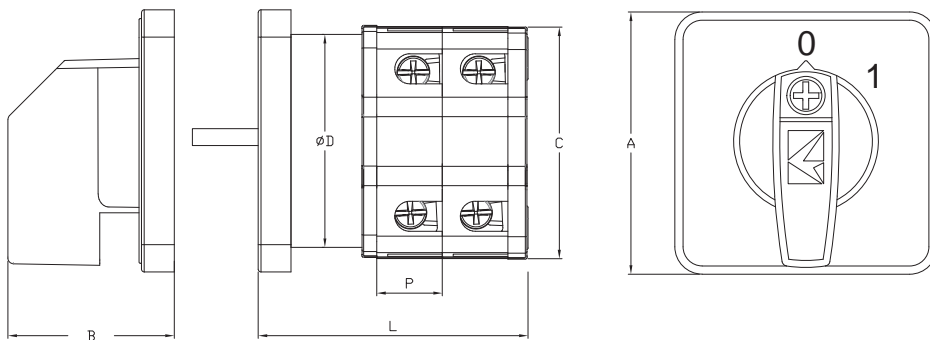

Стандарт

	A	B	C	D
PSA10	48	30,5	42,5	27
PSA16	48	30,5	42,5	27
PSA20	48	30,5	42,5	27
PSA25	48	30,5	42,5	27
PSA32	64	38	55	55
PSA40	64	38	55	55
PSA50	64	38	55	55
PSA63	64	38	55	55
PSA80	85	43	75	75
PSA120	95	43	85	85