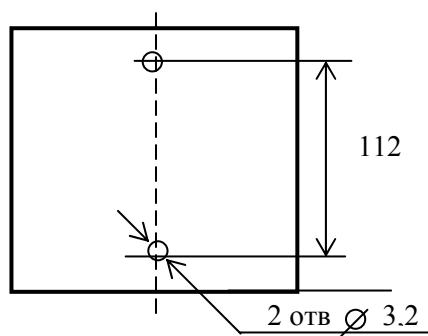

ГАБАРИТНЫЕ И УСТАНОВОЧНЫЕ РАЗМЕРЫ ИЗМЕРИТЕЛЬНОГО ПРЕОБРАЗОВАТЕЛЯ Е 850ЭС

Рисунок А.1 – Габаритные размеры измерительного преобразователя

Рисунок А.2 – Установочные размеры измерительного преобразователя

СХЕМА ЭЛЕКТРИЧЕСКАЯ ПОДКЛЮЧЕНИЙ ИЗМЕРИТЕЛЬНОГО ПРЕОБРАЗОВАТЕЛЯ Е 850ЭС