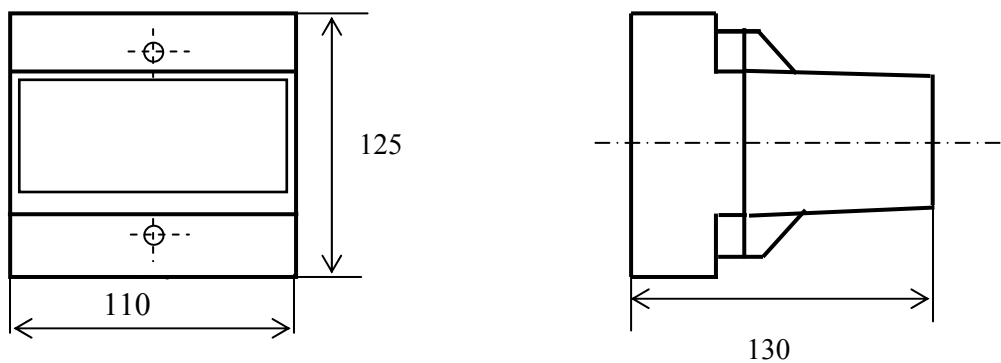

ГАБАРИТНЫЕ И УСТАНОВОЧНЫЕ РАЗМЕРЫ ИЗМЕРИТЕЛЬНОГО ПРЕОБРАЗОВАТЕЛЯ Е 850ЭС

Рисунок А.1 – Габаритные размеры измерительного преобразователя

Рисунок А.2 – Установочные размеры измерительного преобразователя

СХЕМА ЭЛЕКТРИЧЕСКАЯ ПОДКЛЮЧЕНИЙ ИЗМЕРИТЕЛЬНОГО ПРЕОБРАЗОВАТЕЛЯ Е 850ЭС